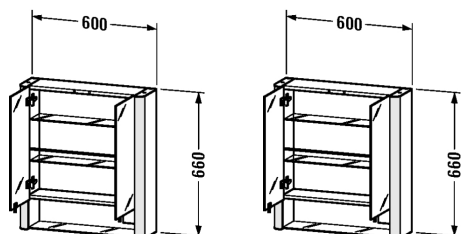

Svítlidla a zrcadla Zrcadlová skříňka # LM970003737

| < 600 mm > |

Zrcadlová skříňka	Rozměr	Váha	Objednací číslo
IP 44, 2 zrcadlová dvířka, 2 skleněné police, 1 kovová lišta, 2 T5 světla 3500 Kelvinů, 14 W, 1 vnitřní zásuvka, uvnitř vpravo, 1 otevřená přihrádka se skleněným dnem, spínač (Touch LED) dole uprostřed, je současně LED noční světlo se senzorem na denní světlo, Energetická třída: A			
Barvy			
M37 Bílá hliníková dekor			
Varianta			
	600 x 186 mm		LM970003737
Příslušenství			
Přídavný model zásuvka s krytem (pochromovaný plast) v prostoru otevřené přihrádky (umístěná vpravo)			UV9956
Vhodné produkty			
Box 1 box velký, výška: 90 mm, 160 x 120 mm	160 x 120 mm		UV9913
Box 1 box malý, výška: 90 mm, 80 x 120 mm	80 x 120 mm		UV9914

Na všech výkresech jsou uvedeny všechny potřebné rozměry (mm), které podléhají běžným tolerancím. Přesné rozměry lze zjistit pouze přímo na výrobku.